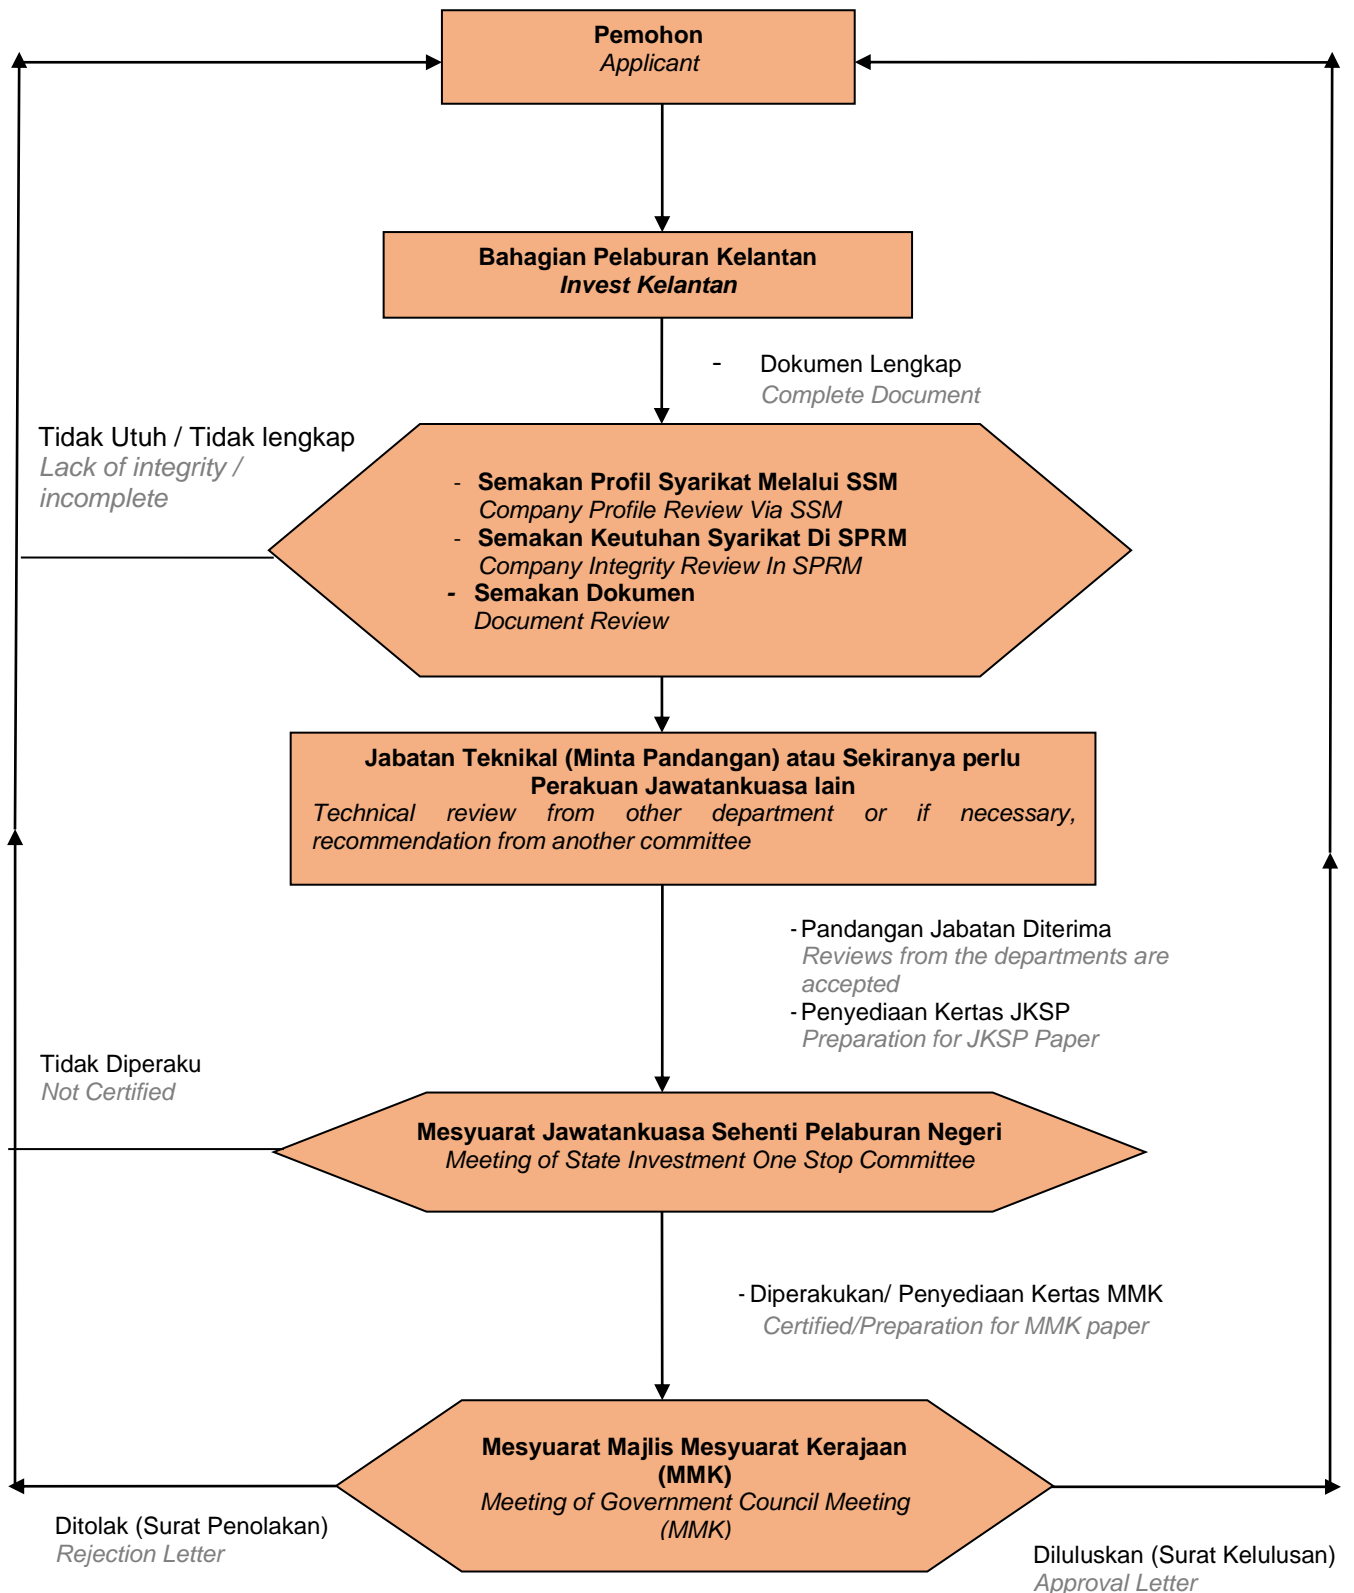

CARTA ALIR PROSES PERMOHONAN PROJEK PELABURAN
FLOW CHART OF INVESTMENT PROJECT APPLICATION PROCESS

***Nota/Note:** Tempoh proses permohonan projek pelaburan ini adalah tidak melebihi 4 bulan dengan syarat semua dokumen yang dibekalkan lengkap / The duration of the application process for this investment project is not exceeded 4 months provided that all the documents are complete